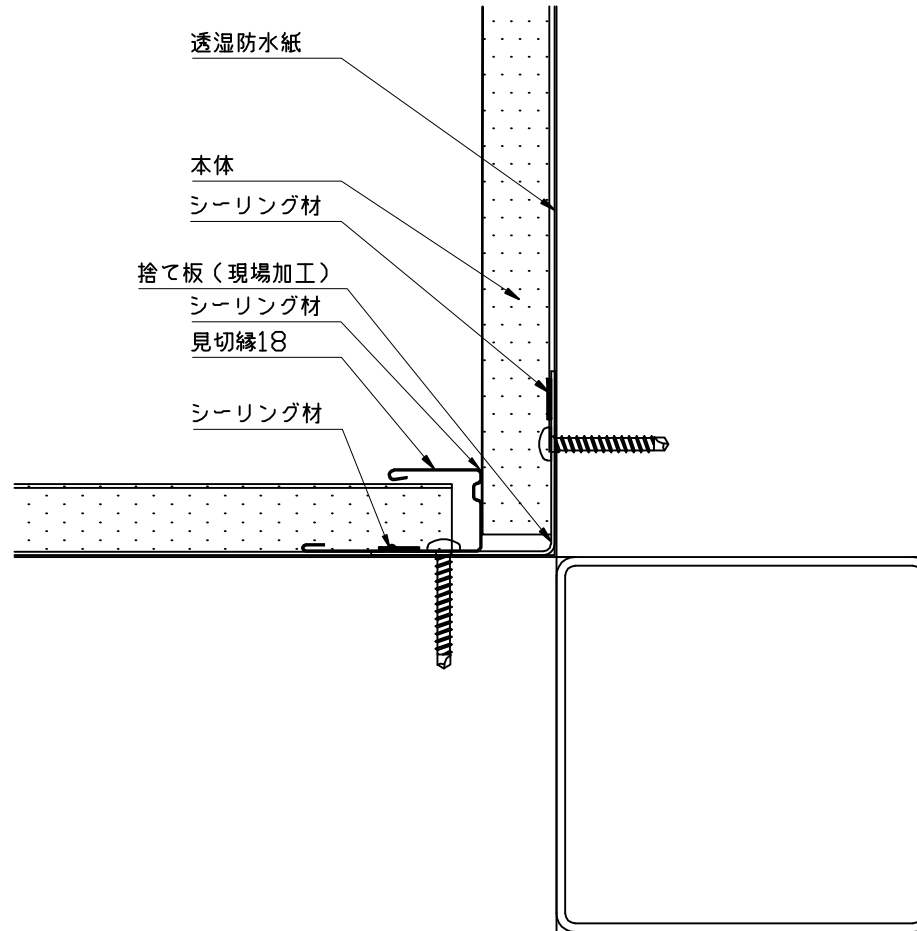

(鉄骨造縦張り・FN型)

水平断面図

名称	FN型 入隅部納め	
尺度	1/2	用紙 A4
データNo.	S4-012-00	
	株式会社 チューオー	