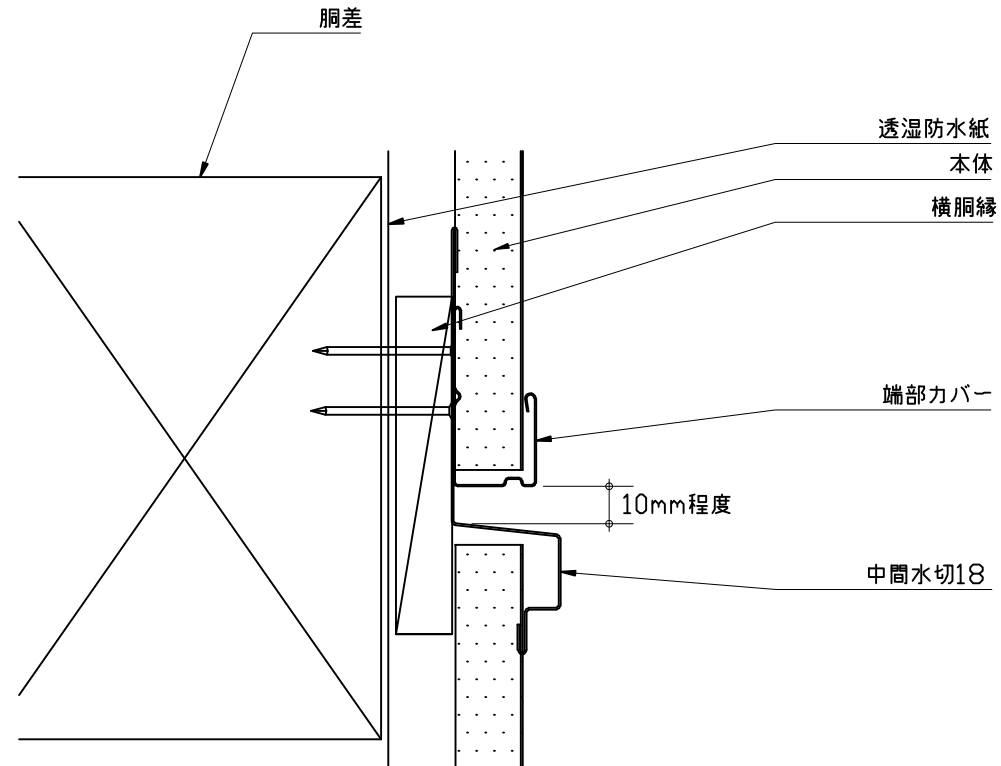

(木造縦張り・F型、iシリーズ、FB型)

鉛直断面図

名称 F型、iシリーズ、FB型 かん合部納め	
尺度 1/2	用紙 A4
データNo. S3-014-00	
株式会社 チューオー	