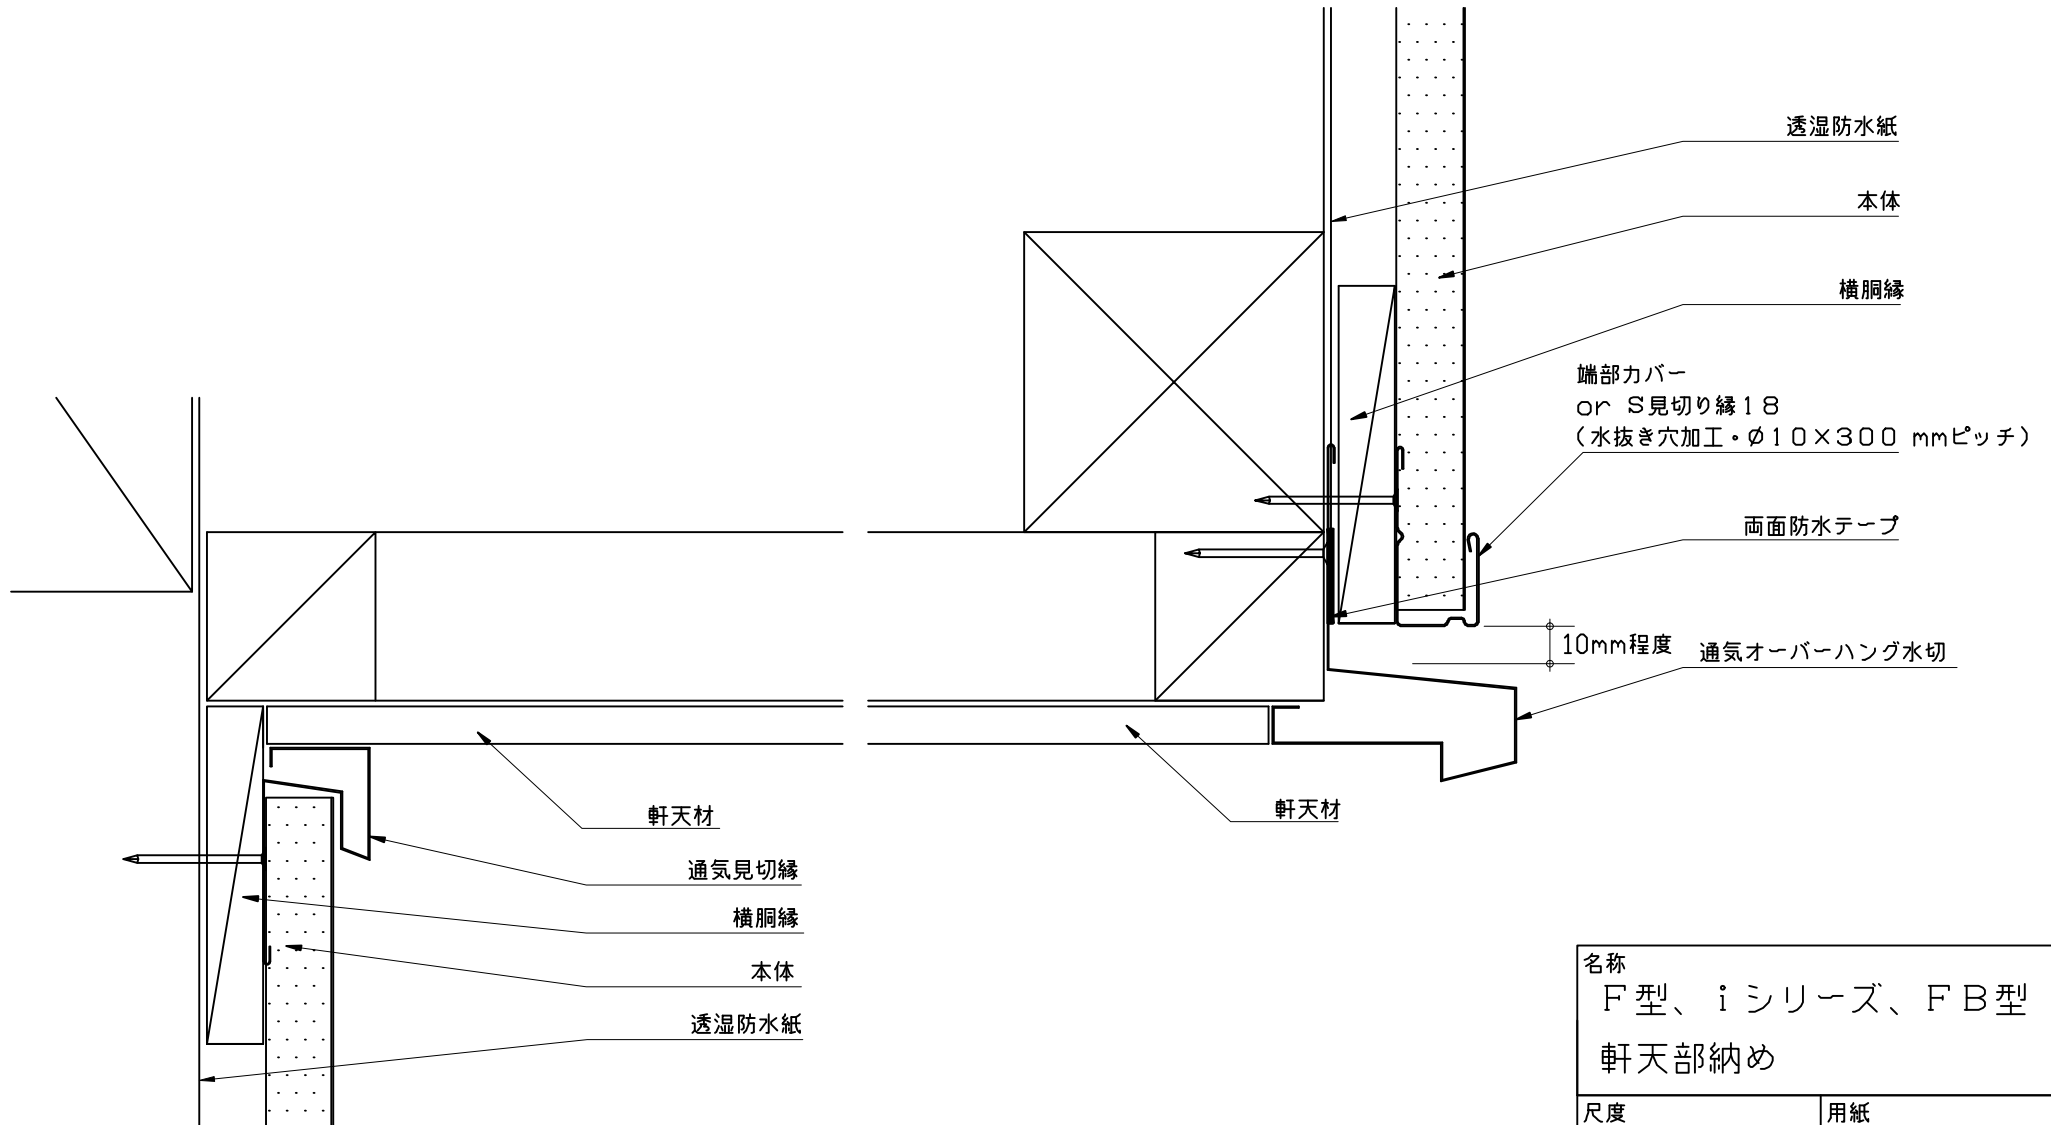

(木造縦張り・F型、iシリーズ、FB型)

鉛直断面図

名称	
F型、iシリーズ、FB型 軒天部納め	
尺度	用紙
1/2	A4
データNo.	
S3-013-00	
株式会社 チューオー	