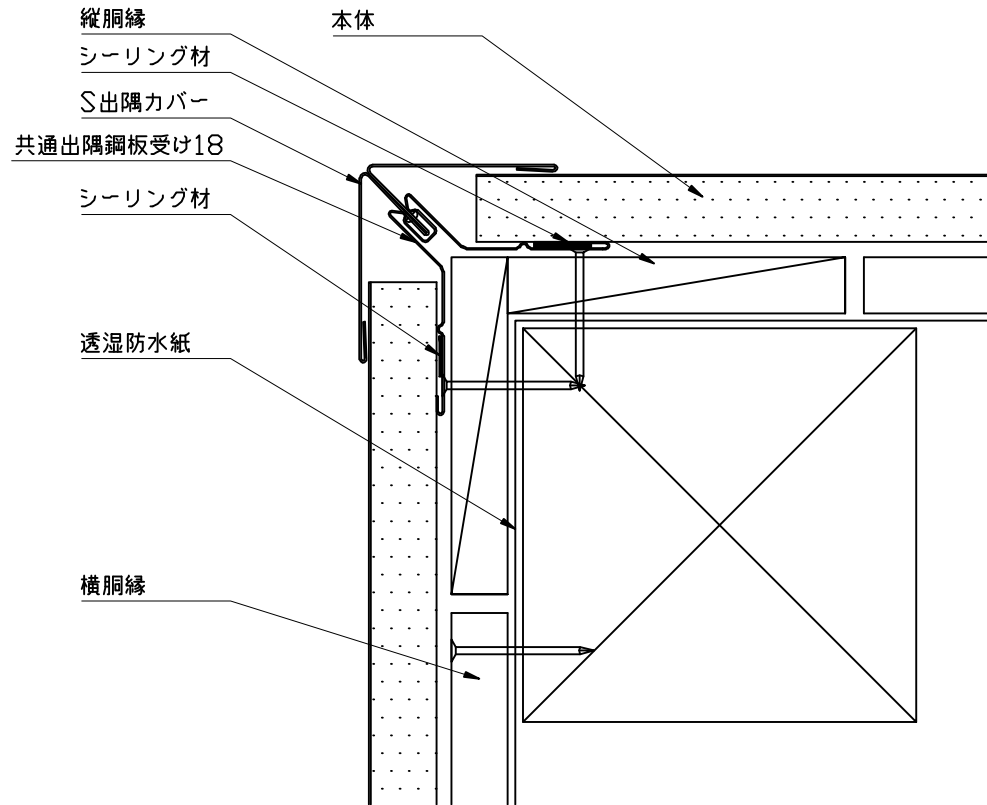

(木造縦張り・F型、iシリーズ、FB型)

水平断面図

名称 F型、iシリーズ、FB型 出隅部納め	
尺度 1/2	用紙 A4
データNo. S3-010-00	
株式会社 チューオー	