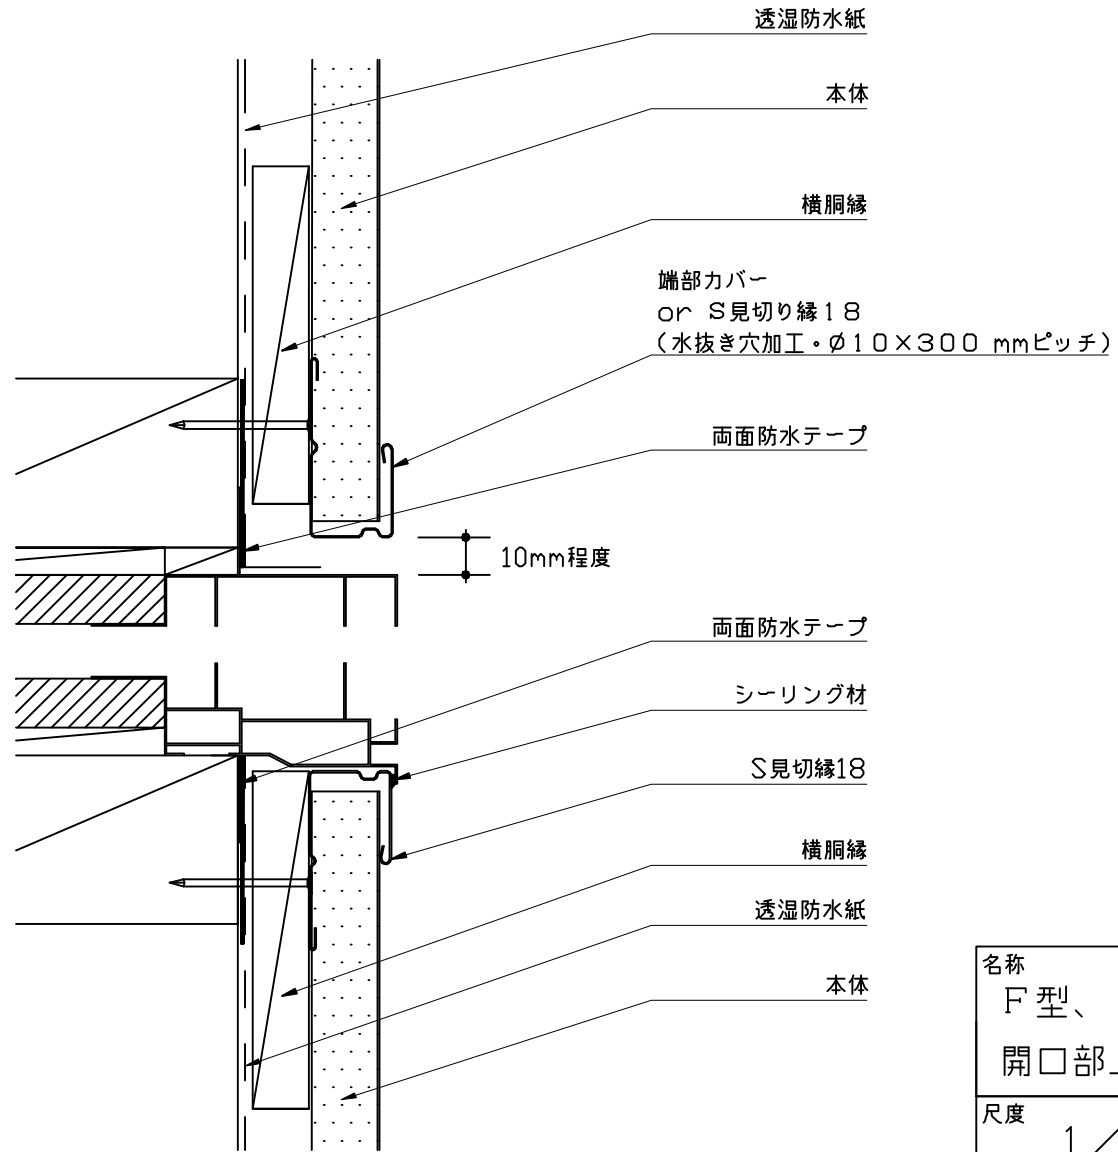

(木造横張り・F型、iシリーズ、FB型)

鉛直断面図

名称 F型、iシリーズ、FB型 開口部上下納め1	
尺度 1/2	用紙 A4
データNo. S3-007-00	
株式会社 チューオー	