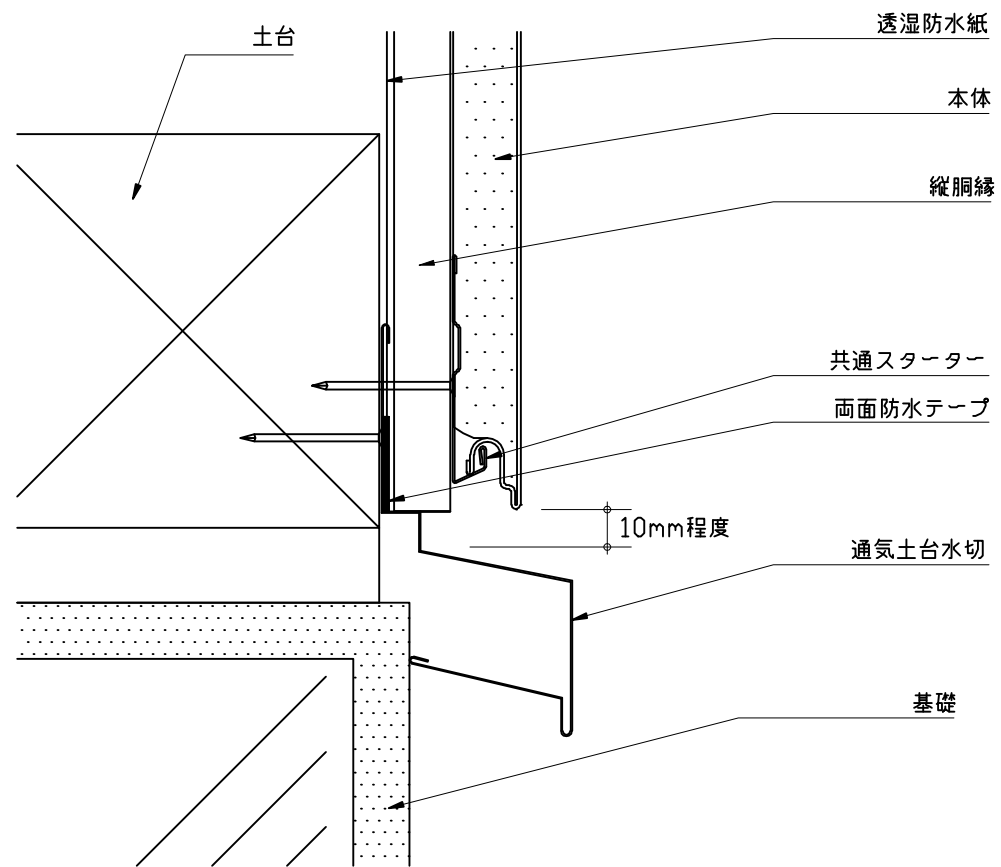

(木造横張り・F型、iシリーズ、FB型)

鉛直断面図

名称
F型、iシリーズ、FB型
土台部納め

尺度 1/2 用紙 A4

データNo.
S3-006-00

株式会社 チューオー