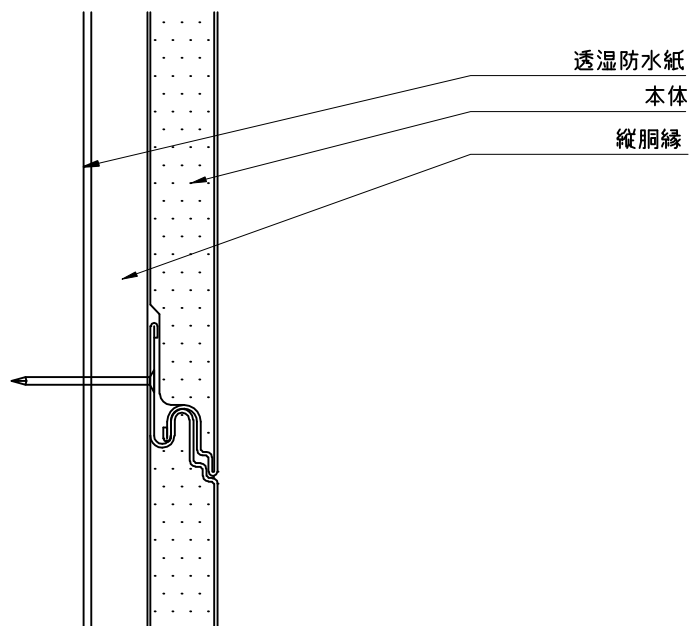

(木造横張り・F型、iシリーズ、FB型)

鉛直断面図

名称
F型、iシリーズ、FB型
かん合部納め

尺度 1/2 用紙 A4

データNo.
S3-005-00

株式会社 チューオー