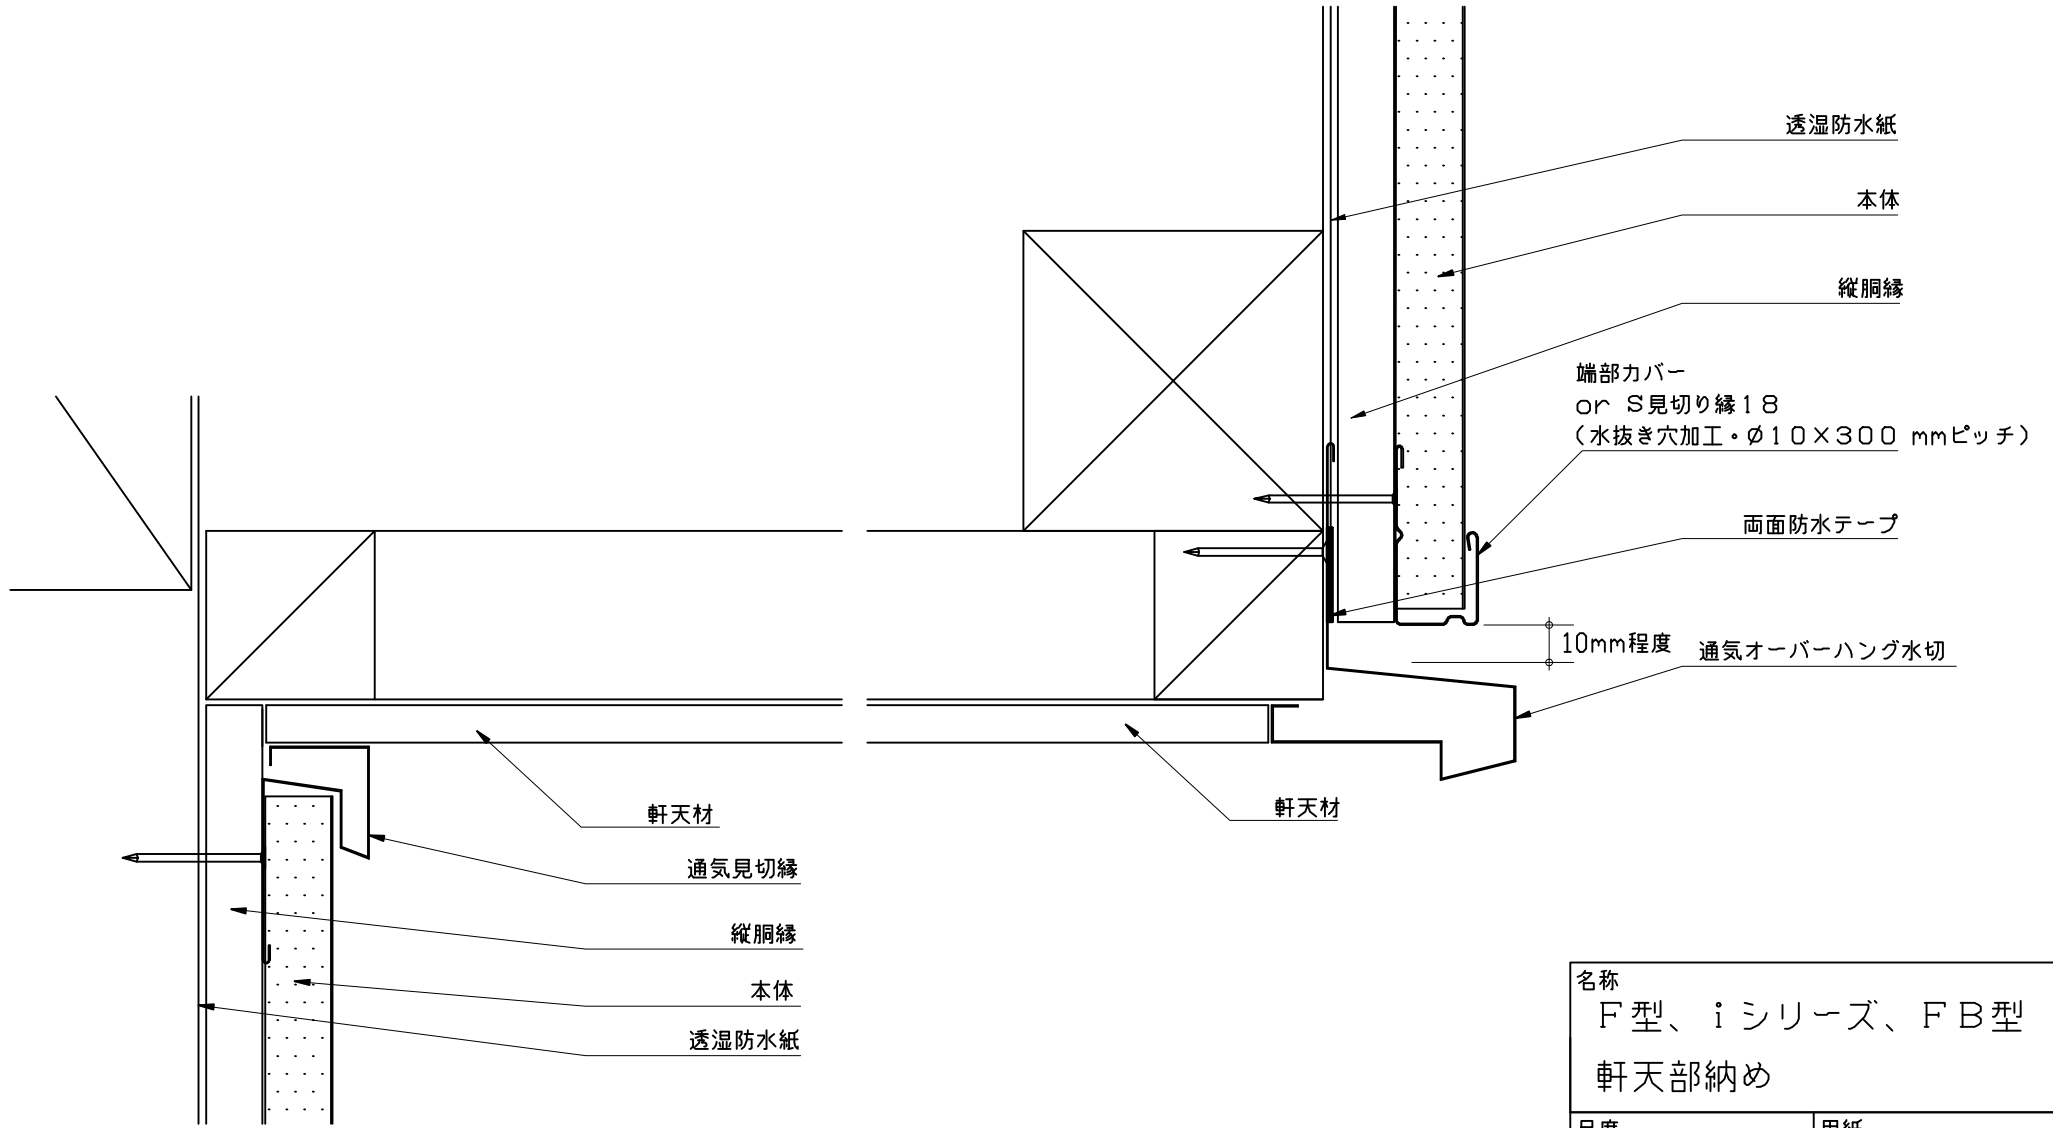

(木造横張り・F型、iシリーズ、FB型)

鉛直断面図

名称	
F型、iシリーズ、FB型 軒天部納め	
尺度	用紙
1/2	A4
データNo.	
S3-004-00	
株式会社 チューオー	