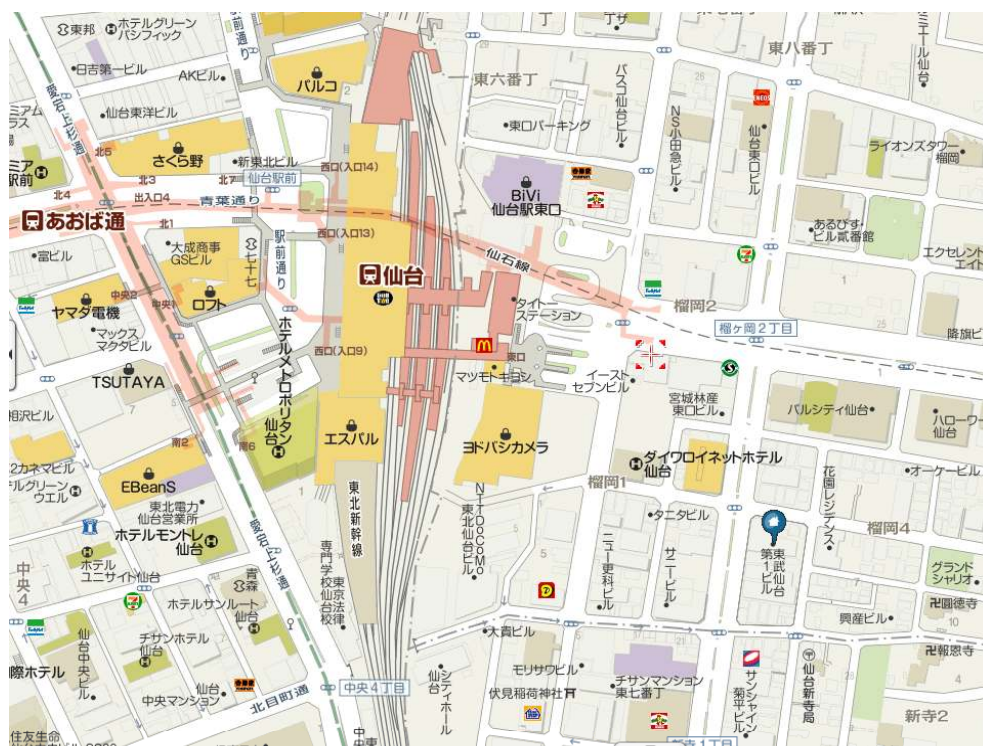

お客様各位

株式会社チューオー

代表取締役社長 福邊恭治

仙台営業所所長 菊池 誠

仙台営業所移転のご案内

時下ますますご清栄のこととお喜び申し上げます。

日頃は弊社製品をご愛顧頂き誠にありがとうございます。

さてこの度、お客様のご満足のより一層の向上を目指し、弊社仙台営業所を下記の通り移転させていただく運びとなりました。

皆様方のご愛顧にお答えすべく、所員一同邁進いたす所存でございます。

今後とも変わらぬご指導ご鞭撻の程を どうぞよろしくお願い申し上げます。

取り急ぎ書面を以って 下記ご報告させていただきます。

記

◎移転先稼動日 平成23年 7月 19日(火) より

◎移転先 〒983-0852

宮城県仙台市宮城野区榴岡4丁目6番1号

東武仙台第1ビル ニチハ㈱仙台営業所内

TEL 022-297-3433

FAX 022-297-3443

案内図

※交通アクセス
JR仙台駅東口
徒歩5分