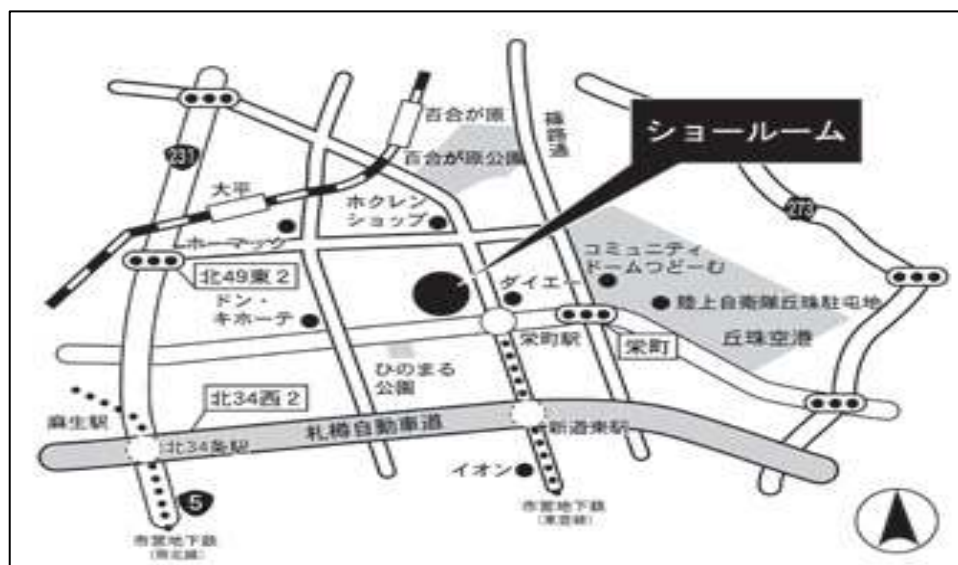

### 記

◎開設日 平成22年 9月 24日(金) より

◎住 所 〒007-0842

札幌市東区北42条東15丁目1番1号 栄町ビル1階

※ニチハ(株)札幌ショールーム内 チューオーブース

◎開館時間 AM 10:00 ~ PM 5:00

◎休館日 毎週水曜日・年末年始・夏季休暇

※御来場者には先着で粗品をご用意させて頂きお待ちしております。

<案内図>

\*交通アクセス: 地下鉄 東豊線栄町駅 3番出口付近