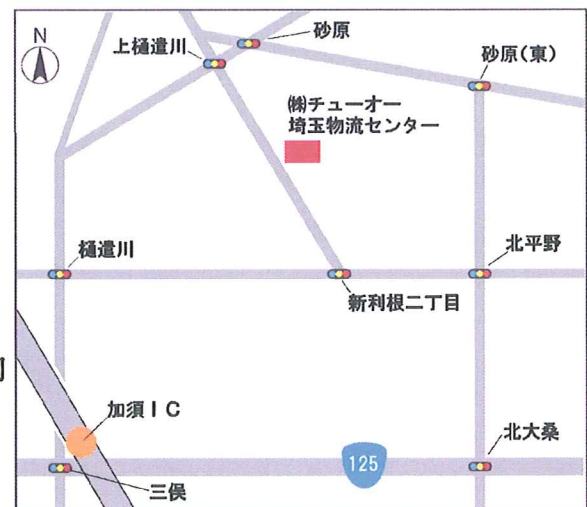

お客様各位

埼玉物流センター開設のご案内

時下ますますご清栄のこととお喜び申し上げます。

日頃は弊社製品をご愛顧頂き誠にありがとうございます。

さてこの度、お客様のご満足のより一層の向上のため、埼玉県加須市へ埼玉物流センターを開設させていただき運びとなりました。

皆様方のご愛顧にお答えすべく、所員一同邁進いたす所存でございます。

今後とも変わらぬご指導ご鞭撻の程を どうぞよろしくお願い申し上げます。

取り急ぎ書面を以って 下記ご報告させていただきます。

記

◎業務開始日

平成22年7月5日(月)より

◎所在地

株式会社チューオー
埼玉物流センター

〒349-1158

埼玉県 加須市 新利根1-10-1

株式会社 FPコーポレーション 埼玉支店内

TEL 0480-78-0777

FAX 0480-78-0778

案内図

以上