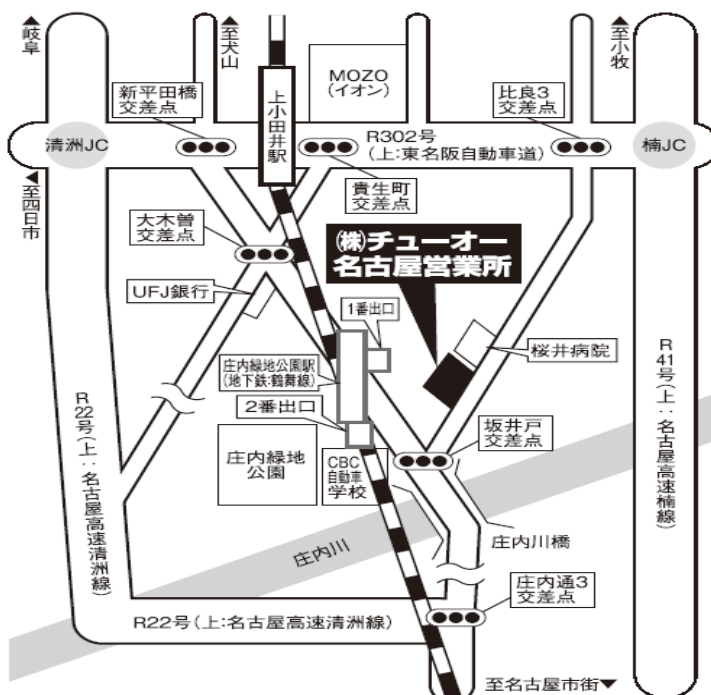

### 案内図(仮)

### ※交通アクセス

・地下鉄鶴舞線

庄内緑地公園駅下車徒歩約5分

・東名阪自動車道

下り 山田東インター出口より車で約5分

上り 平田インター出口より車で約10分

※製品のお引取りに関しましては、従来通り(丸全昭和運輸(株)中部(支)小牧配送(営))の対応となります。

詳細に関しましては、営業所へご確認願います。