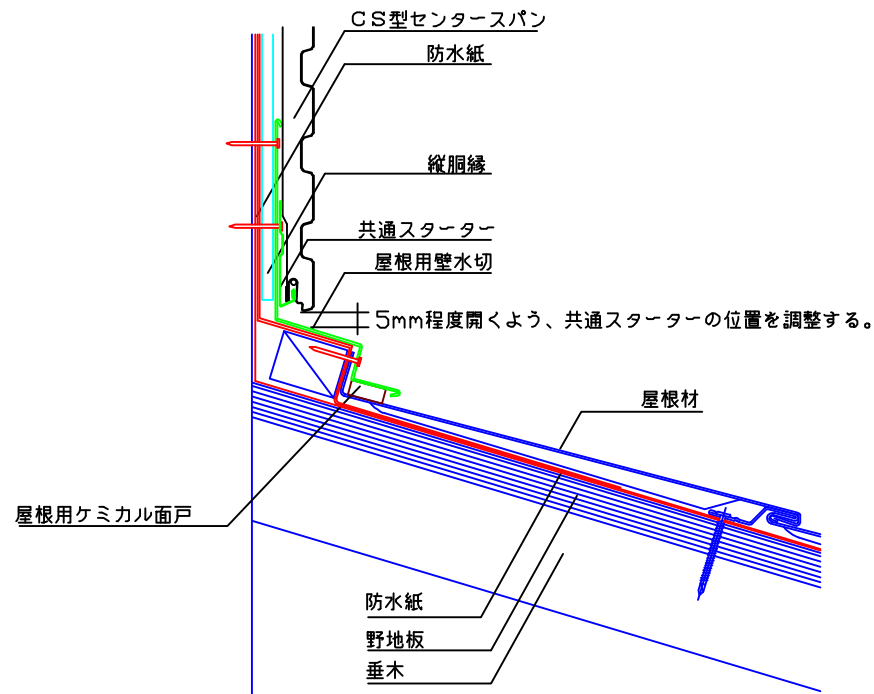

(木・横)

名称	屋根、壁取り合い納め 1	
データNo.	D3W-008-00	尺度
		1/2
株式会社 チューオー		