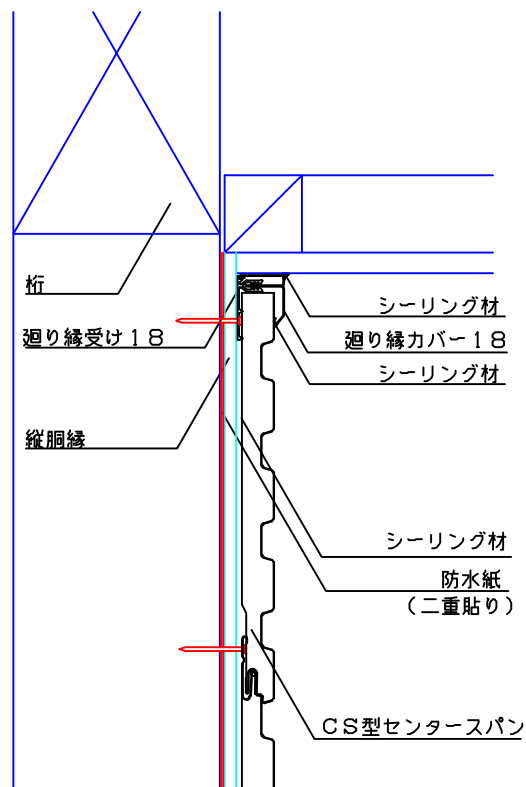

(木・横)

名称	軒天部納め 2	
データNo.	D3W-007-00	尺度 1/4
株式会社 チューオー		