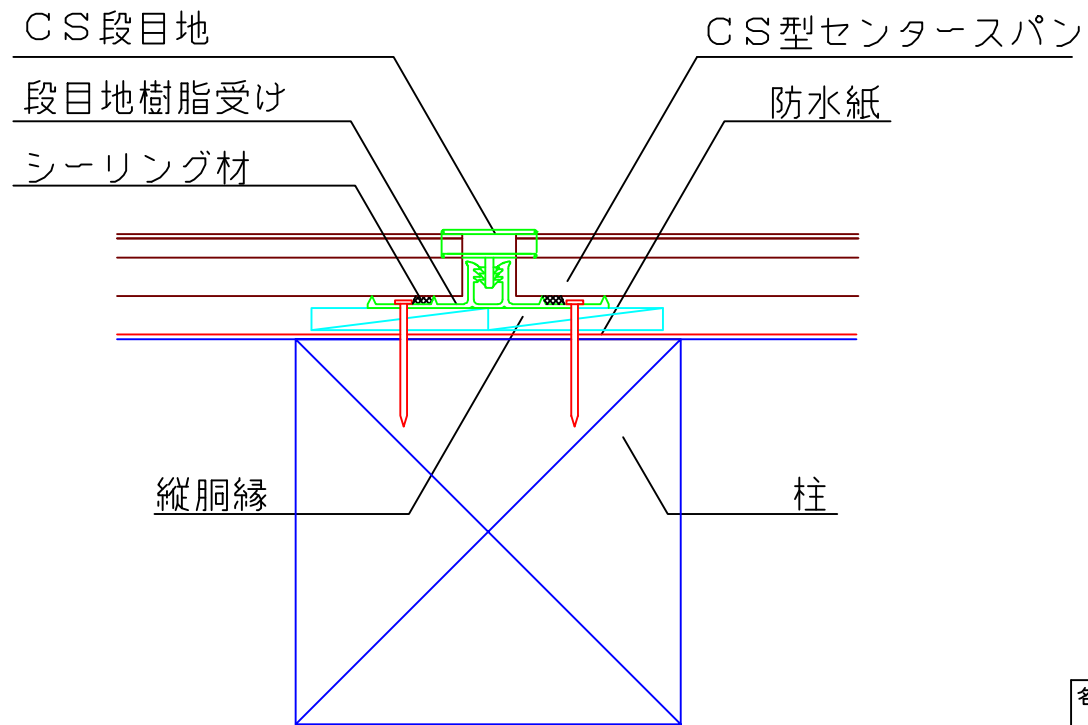

(木・横)

名称	目地納め	
データNo.	D3W-005-00	尺度 1/2
株式会社 チューオー		