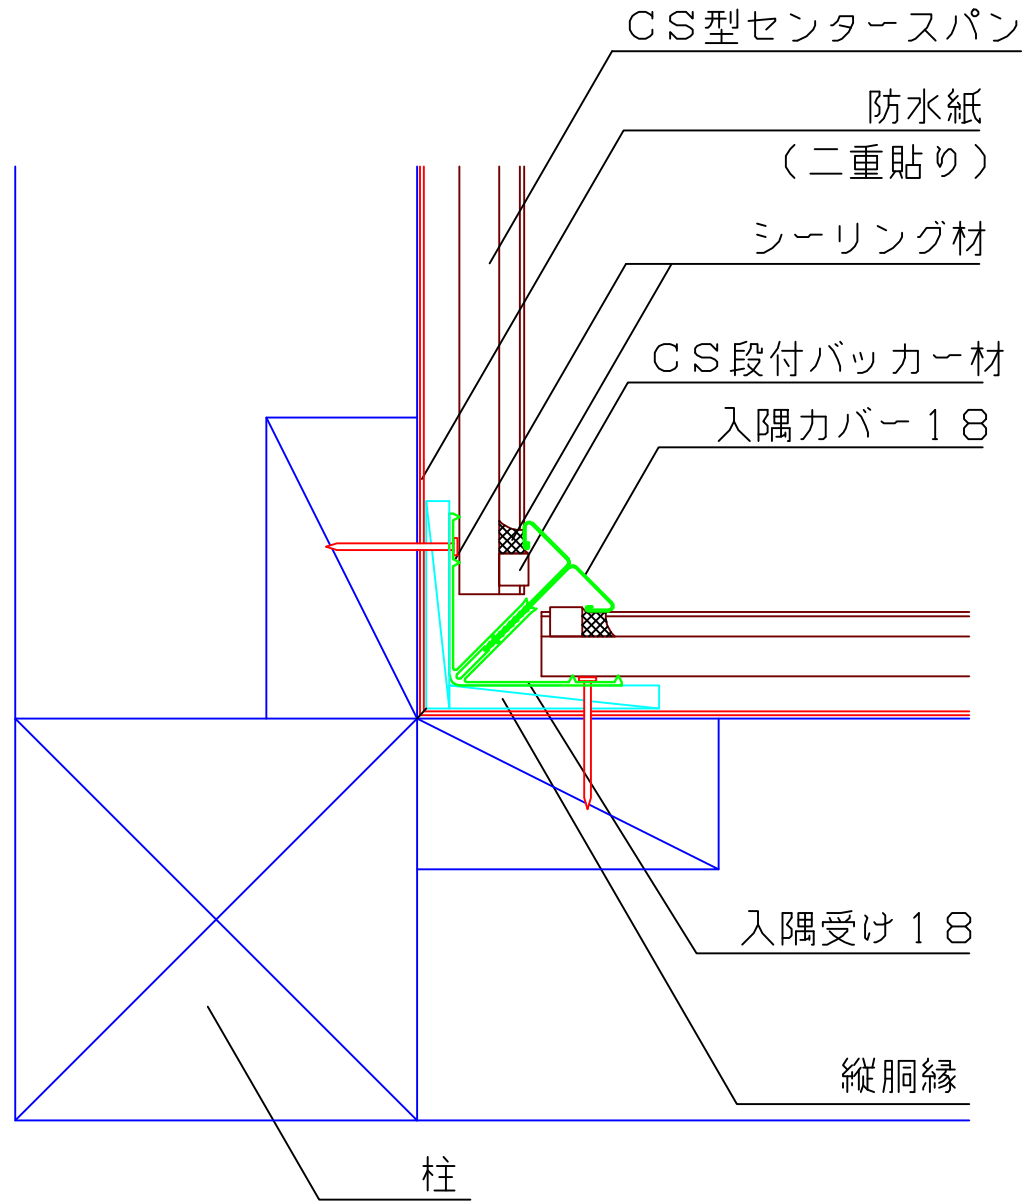

(木・横)

名称	入隅部納め 1	
データNo.	D3W-003-00	尺度 1/2
株式会社 チューオー		